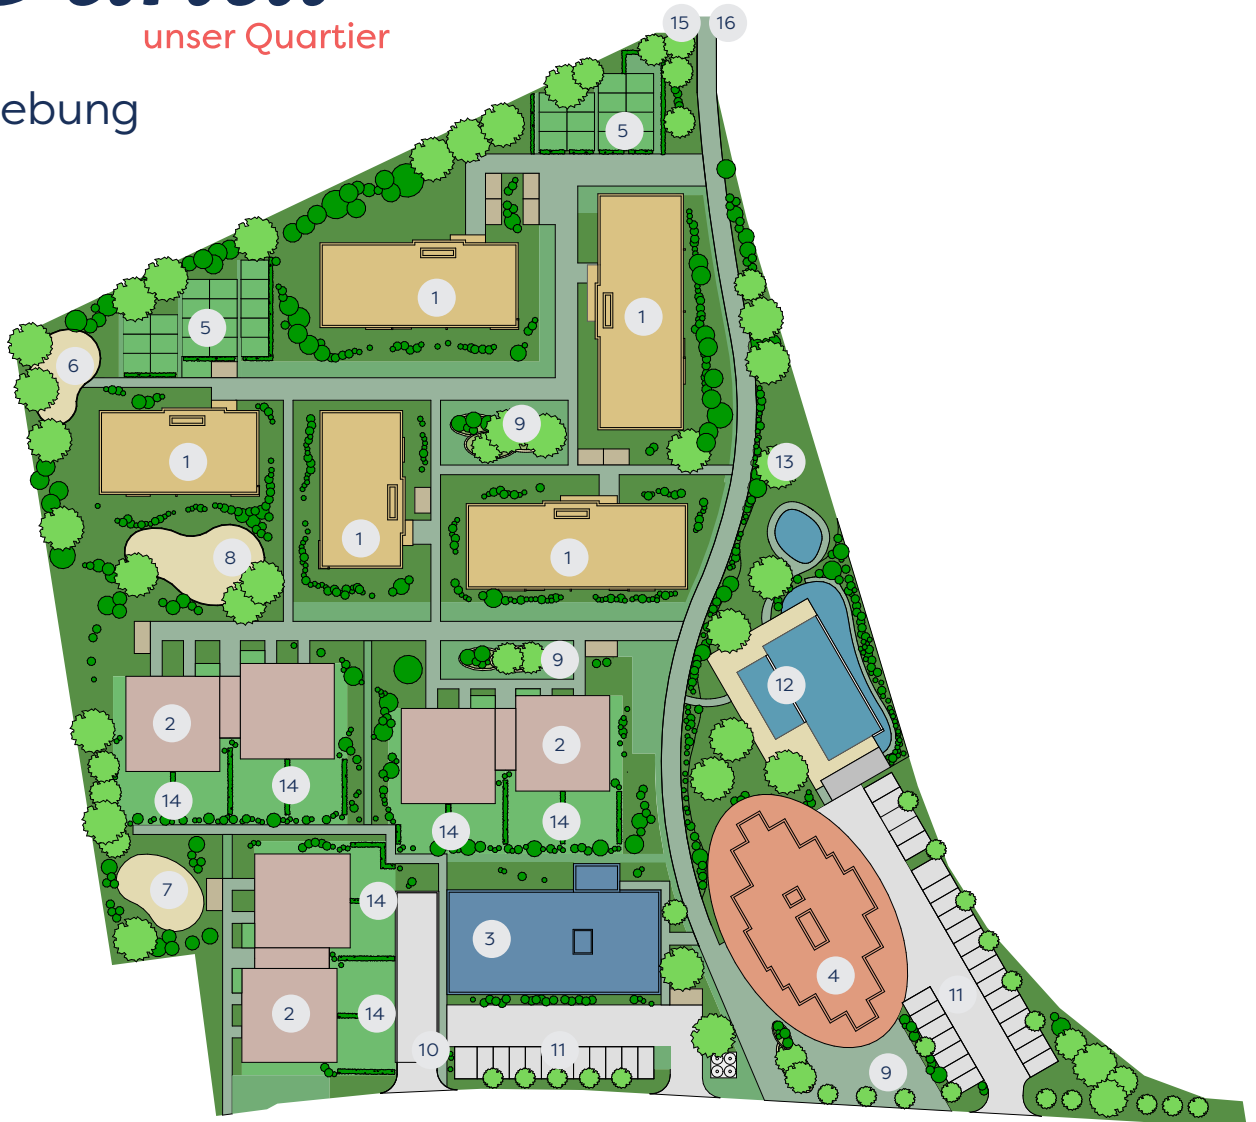

Güntli

unser Quartier

Umgebung

- | | | | |
|---|---|----|--|
| 1 |  Mehrfamilienhäuser
2½- bis 4½-Zimmer-Mietwohnungen | 9 |  Treffpunkt
Begegnungszone |
| 2 |  Wohnhaus «Kubus»
5½-Zimmer-Eigentumswohnungen | 10 |  Einfahrt
Tiefgarage |
| 3 |  Bürogebäude
Modernes Arbeiten | 11 |  Parkplätze
Besuch und Kurzzeit |
| 4 |  Wohnhaus «Ellipse»
2½- bis 4½-Zimmer-Eigentumswohnungen | 12 |  Unser Pool
Naturbadespass für Gross und Klein |
| 5 |  Familiengärten
Anpflanzen und Ernten | 13 |  Liegewiese
Entspannung im Grünen |
| 6 |  Erholung
Entspannung im Grünen | 14 |  Privatgarten
Garten/Umgebung zur Alleinnutzung |
| 7 |  Bewegung/Spielplatz
Outdoor-Fitness | 15 |  Bahnhof
Fernverkehr nach Zürich, Chur, St. Gallen, etc. |
| 8 |  Spielplatz
Erlebnisraum für Kinder | 16 |  Öffentlicher Verkehr
Bus zum Flumserberg und umliegenden Orten |